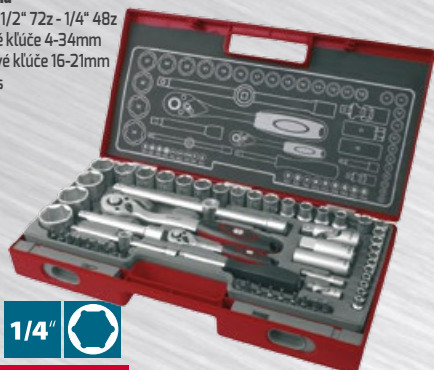

**9,40 €**

8856582 EXTOL PREMIUM

**Štít ochranný, ocelová sieťka**

veľkosť štítu 205x396mm  
splňa normu EN 1731 F, CE, EN 1731

**12,50 €**

4700011 FORTUM

**Sada nástrčných a zástrčných kľúčov**

60-dielna  
2 račne: 1/2" 72z - 1/4" 48z  
nástrčné kľúče 4-34mm  
sviečkové kľúče 16-21mm  
bity 18ks