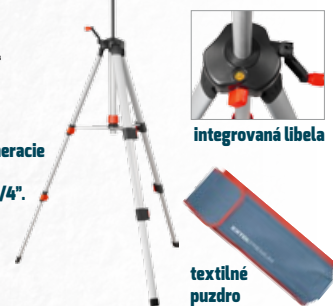

integrovaná lišba

textilné puzdro

4770816 FORTUM

Rezačka na dlažbu

max. dĺžka pozdĺžneho rezu 600mm
6 kvalitných ložísk pre presné vedenie rezu
príložník s nastaviteľným uhlom 0-45°
hliníková základňa 810x200x25mm