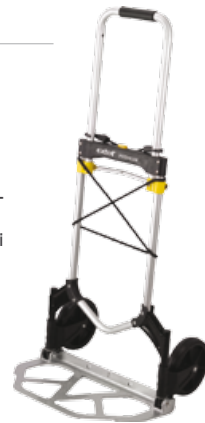

150kg

od **168,00 €**

8856000 **EXTOL PREMIUM**

Vozík skladací - rudla

nosnosť 80kg, ložná plocha (šxh) 480x280mm, rozmery v zloženom stave (šxv)xh) 480x780x60mm, rozmery v rozloženom stave (šxv)xh) 480x1090x440mm, hliníková konštrukcia, hmotnosť 4,0kg ~ Príslušenstvo: skladací vozík, elastický popruh s háčmi 120cm