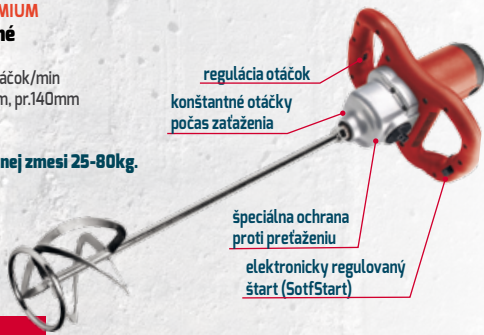

ONE-BATTERY SYSTEM GARDEN 20V

v letáku

extol.sk

Akcia platí od 15.4. do 12.5.2024

8890601 **EXTOL PREMIUM**
Miešadlo stavebné
príkion 1600W
2 rýchlosti 180-650 otáčok/min
miešacia metla 600mm, pr.140mm

Pre hmotnosť miešanej zmesi 25-80kg.

1600W

119,00 €

S regulátorom pre prispôsobenie otáčok
vzhľadom k viskozite miešanej zmesi.

regulácia otáčok
konštantné otáčky
počas zaťaženia

špeciálna ochrana
proti preťaženiu
elektronicky regulovaný
štart (SoftStart)

vybavené zámkom sekáča,
ktorý udržiava sekáč pri
sekani v rovnakej polohe

1500W / 5,5J

139,00 €

Výkonné vŕtacie a sekacie kladivo pre vŕtanie do betónu
a muríva a ťažšie sekacie práce do muríva. Antivibračná
rukoväť pre komfortnejšiu prácu a zníženie únavy pri
dlhšom používaní.

celoodpružená rukoväť
znižuje únavu pri práci

8855322 **EXTOL PREMIUM**
Lovecká dýka s puzdrom
dĺžka 318mm, dĺžka čepele 193mm
materiál čepele antikoro
materiál rukoväte ABS termoplast
hmotnosť 211g

7,95 €

textilné
puzdro na opasok

9,90 €

nylonové
puzdro na opasok