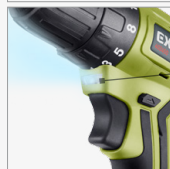

VŘTAČKA AKUMULÁTOROVÁ BEZUHLÍKOVÁ

402451	--	402450	--
39,98		80,97	
bez DPH 32,50		bez DPH 65,83	
zľavová skupina CS2		zľavová skupina CS2	
BEZ NABÍJAČKY A AKUMULÁTORA		2x 1h