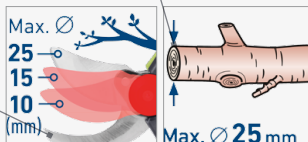

NOŽNICE NA KONÁRE AKUMULÁTOROVÉ BEZUHLÍKOVÉ

indikátor stavu akumulátora a nastavenia rozovretia čelustí

uspanie pri nečinnosti

nastavenie rozovretia čelustí na 10-15-25mm

strihanie do 25mm

402457 --

39,98

bez DPH 32,50