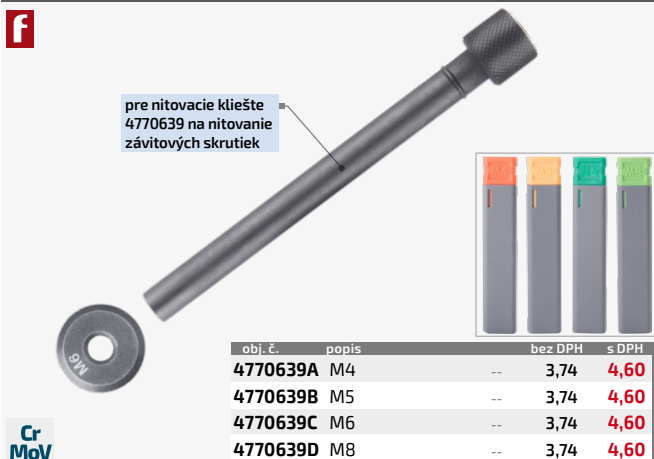

TŔŇ ZÁVITOVÝ PRE NITOVACIE SKRUTKY

obj. č.	popis	bez DPH	s DPH
4770639A	M4	3,74	4,60
4770639B	M5	3,74	4,60
4770639C	M6	3,74	4,60
4770639D	M8	3,74	4,60