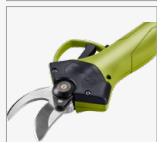

nastavenie rozovretia čelustí na 10-15-25mm