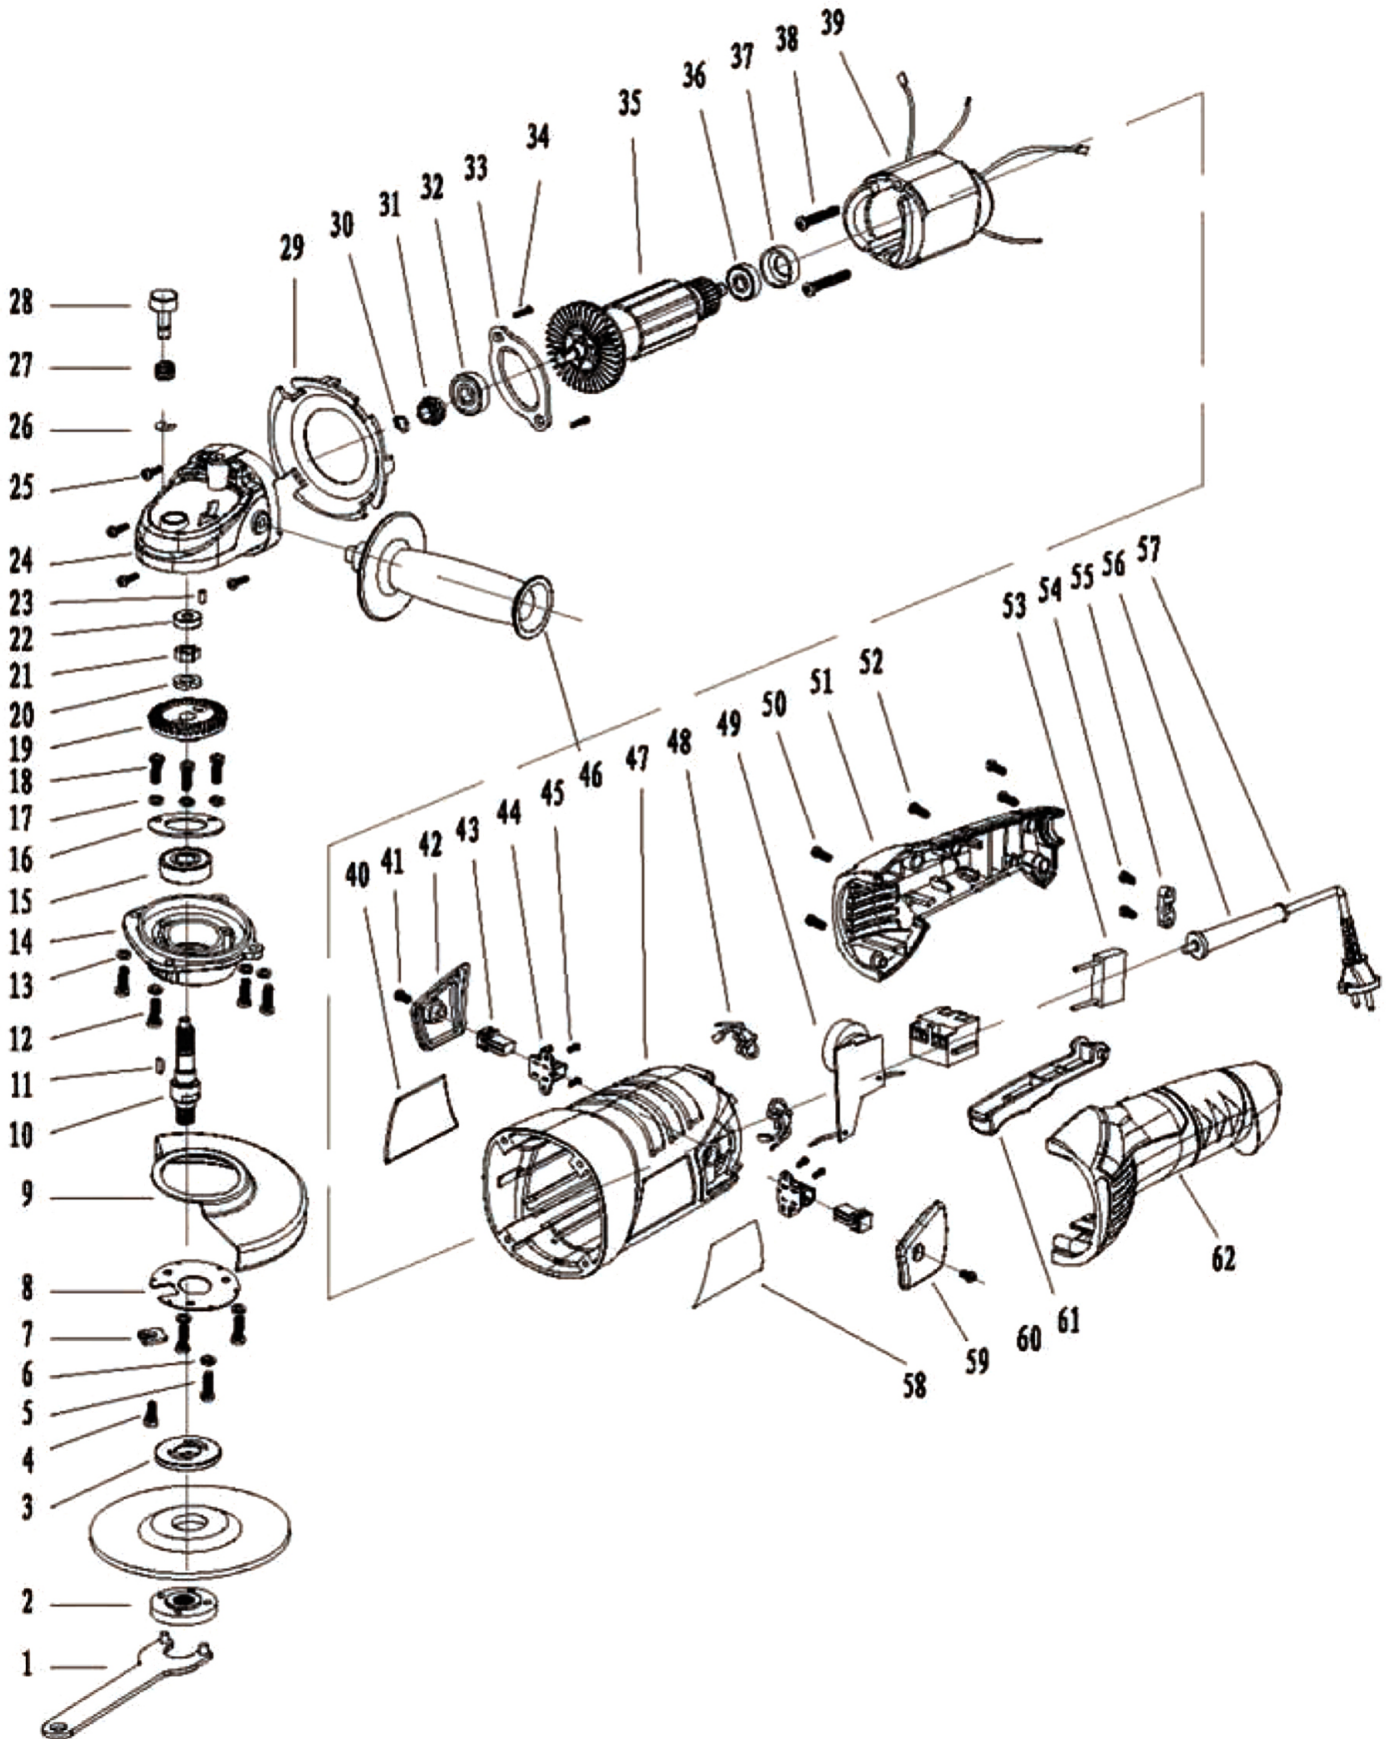

extol[®] 403130

C R A F T

position	description	popis	QTY	order no./ objednáací číslo
1	Soocial Spanner	Speciální klíč	1	
2	Pressure Plate	vrchní přítlačná madice	1	
3	Pressure Plate	spodní přítlačná matice	1	
4	Screw M5x10	šroub M5x10	1	
5	Screw M4x14	šroub M4x14	3	
6	Soring Washer 4	Pružná podložka 4	3	
7	Press Plate of Guard	úchyt ochranného krytu	1	
8	Press Plate of Guard	úchyt ochranného krytu	1	
9	Guard	ochranný kryt	1	
10	Main Spindle	Hlavní hřídel	1	
11	Woodruff Key	klínek	1	
12	Screw M4x16	Šroub M4x16	4	
13	Spring Washer 4	Pružná podložka 4	1	
14	Bearing Block	uzávěr převodové skříně	1	
15	6002 Bearing	ložisko 6002	1	
16	Press Plate of Bearing	příruba ložiska	1	
17	Spring Washer 4	Pružná podložka 4	3	
18	Screw M4x10	Šroub M4x10	3	
19	Large Bevel Gear	Velké převodové kolo	1	
20	Check Ring 14	pojistný kroužek 14	1	
21	Nut M 14x1.5	Matice M 14x1.5	1	
22	607 Bearing	ložisko 607	1	
23	Pastern Nail	klínek	1	
24	Reduction Gear Box	převodová skříň	1	
25	Cross Screw ST4X25	šroub ST4x25	4	
26	Check Ring 5	pojistný kroužek 5	1	
27	Spring	pružina	1	
28	Lock Pin	aretační čep	1	
29	Wind Screen	kryt větráku	1	
30	Check Ring 9	zajišťovací podložka 9	1	
31	Small Bevel Gear	Malé planetové ozubené kolo	1	
32	6000 Bearing	ložisko 6000	1	
33	Press Plate of Bearing	příruba ložiska	1	
34	Screw M5x10	šroub M5x10	2	
35	Rotor	rotor	1	
36	607 Bearing	ložisko 607	1	
37	Bearing Sheath	pouzdro ložiska	1	
38	Cross Screw ST4x65	šroub ST4x65	2	
39	Stator	stator	1	
40	Nameplate	Typový štítek	1	
41	Cross Screw ST4x1 3	šroub ST4x13	2	
42	Right Brush Cover	kryt pravého uhlíkového kartáče	1	
43	Carbon Brush	Uhlíkový kartáč 2ks	2	403130-43
44	Brush Holder	držák uhlíkového kartáče	2	
45	Cross Screw ST3x8	šroub ST3x8	4	
46	Sitle Handle	boční rukojeť	1	
47	Housing	šasi	1	
48	Inductor	indukční cívka	2	
49	Variable Speed Switch	ovladač rychlosti	1	
50	Cross Screw ST4x25	šroub ST4x25	2	
51	Right Handle	pravý kryt	1	
52	Cross Screw ST4x16	šroub ST4x16	3	